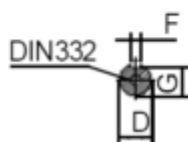

Varenummer: 250301850425
 Beskrivelse: Kleedrive T3C 180M-4 18.5KW 1400 o/min
 3x400/690V 50HZ IP55 B14 Eff=92,6%

Mål

AA = 354	K = Ø15	TBW = 162
AC = Ø360	L = 687	
AD = 445	M =	
D = Ø48	N =	
E = 110	P =	
F = 14	S =	
G = 42.5	TBH = 187	
HD = 265	TBS = 160	