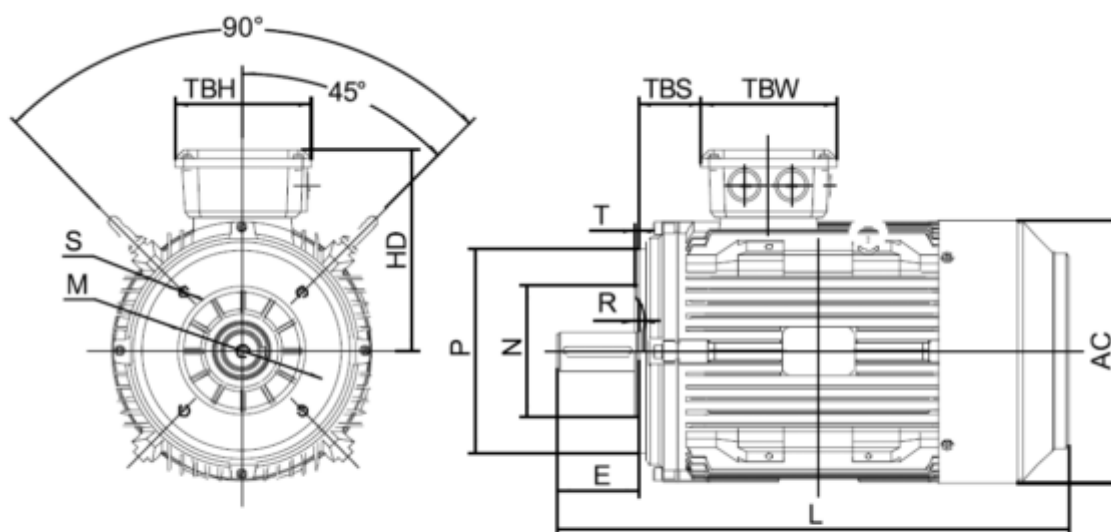

Varenummer: 250301850425
 Beskrivelse: Kleedrive T3C 180M-4 18.5KW 1400 o/min
 3x400/690V 50HZ IP55 B14 Eff=92,6%

Mål

AA = 354	K = Ø15	TBW = 162
AC = Ø360	L = 687	
AD = 445	M =	
D = Ø48	N =	
E = 110	P =	
F = 14	S =	
G = 42.5	TBH = 187	
HD = 265	TBS = 160	